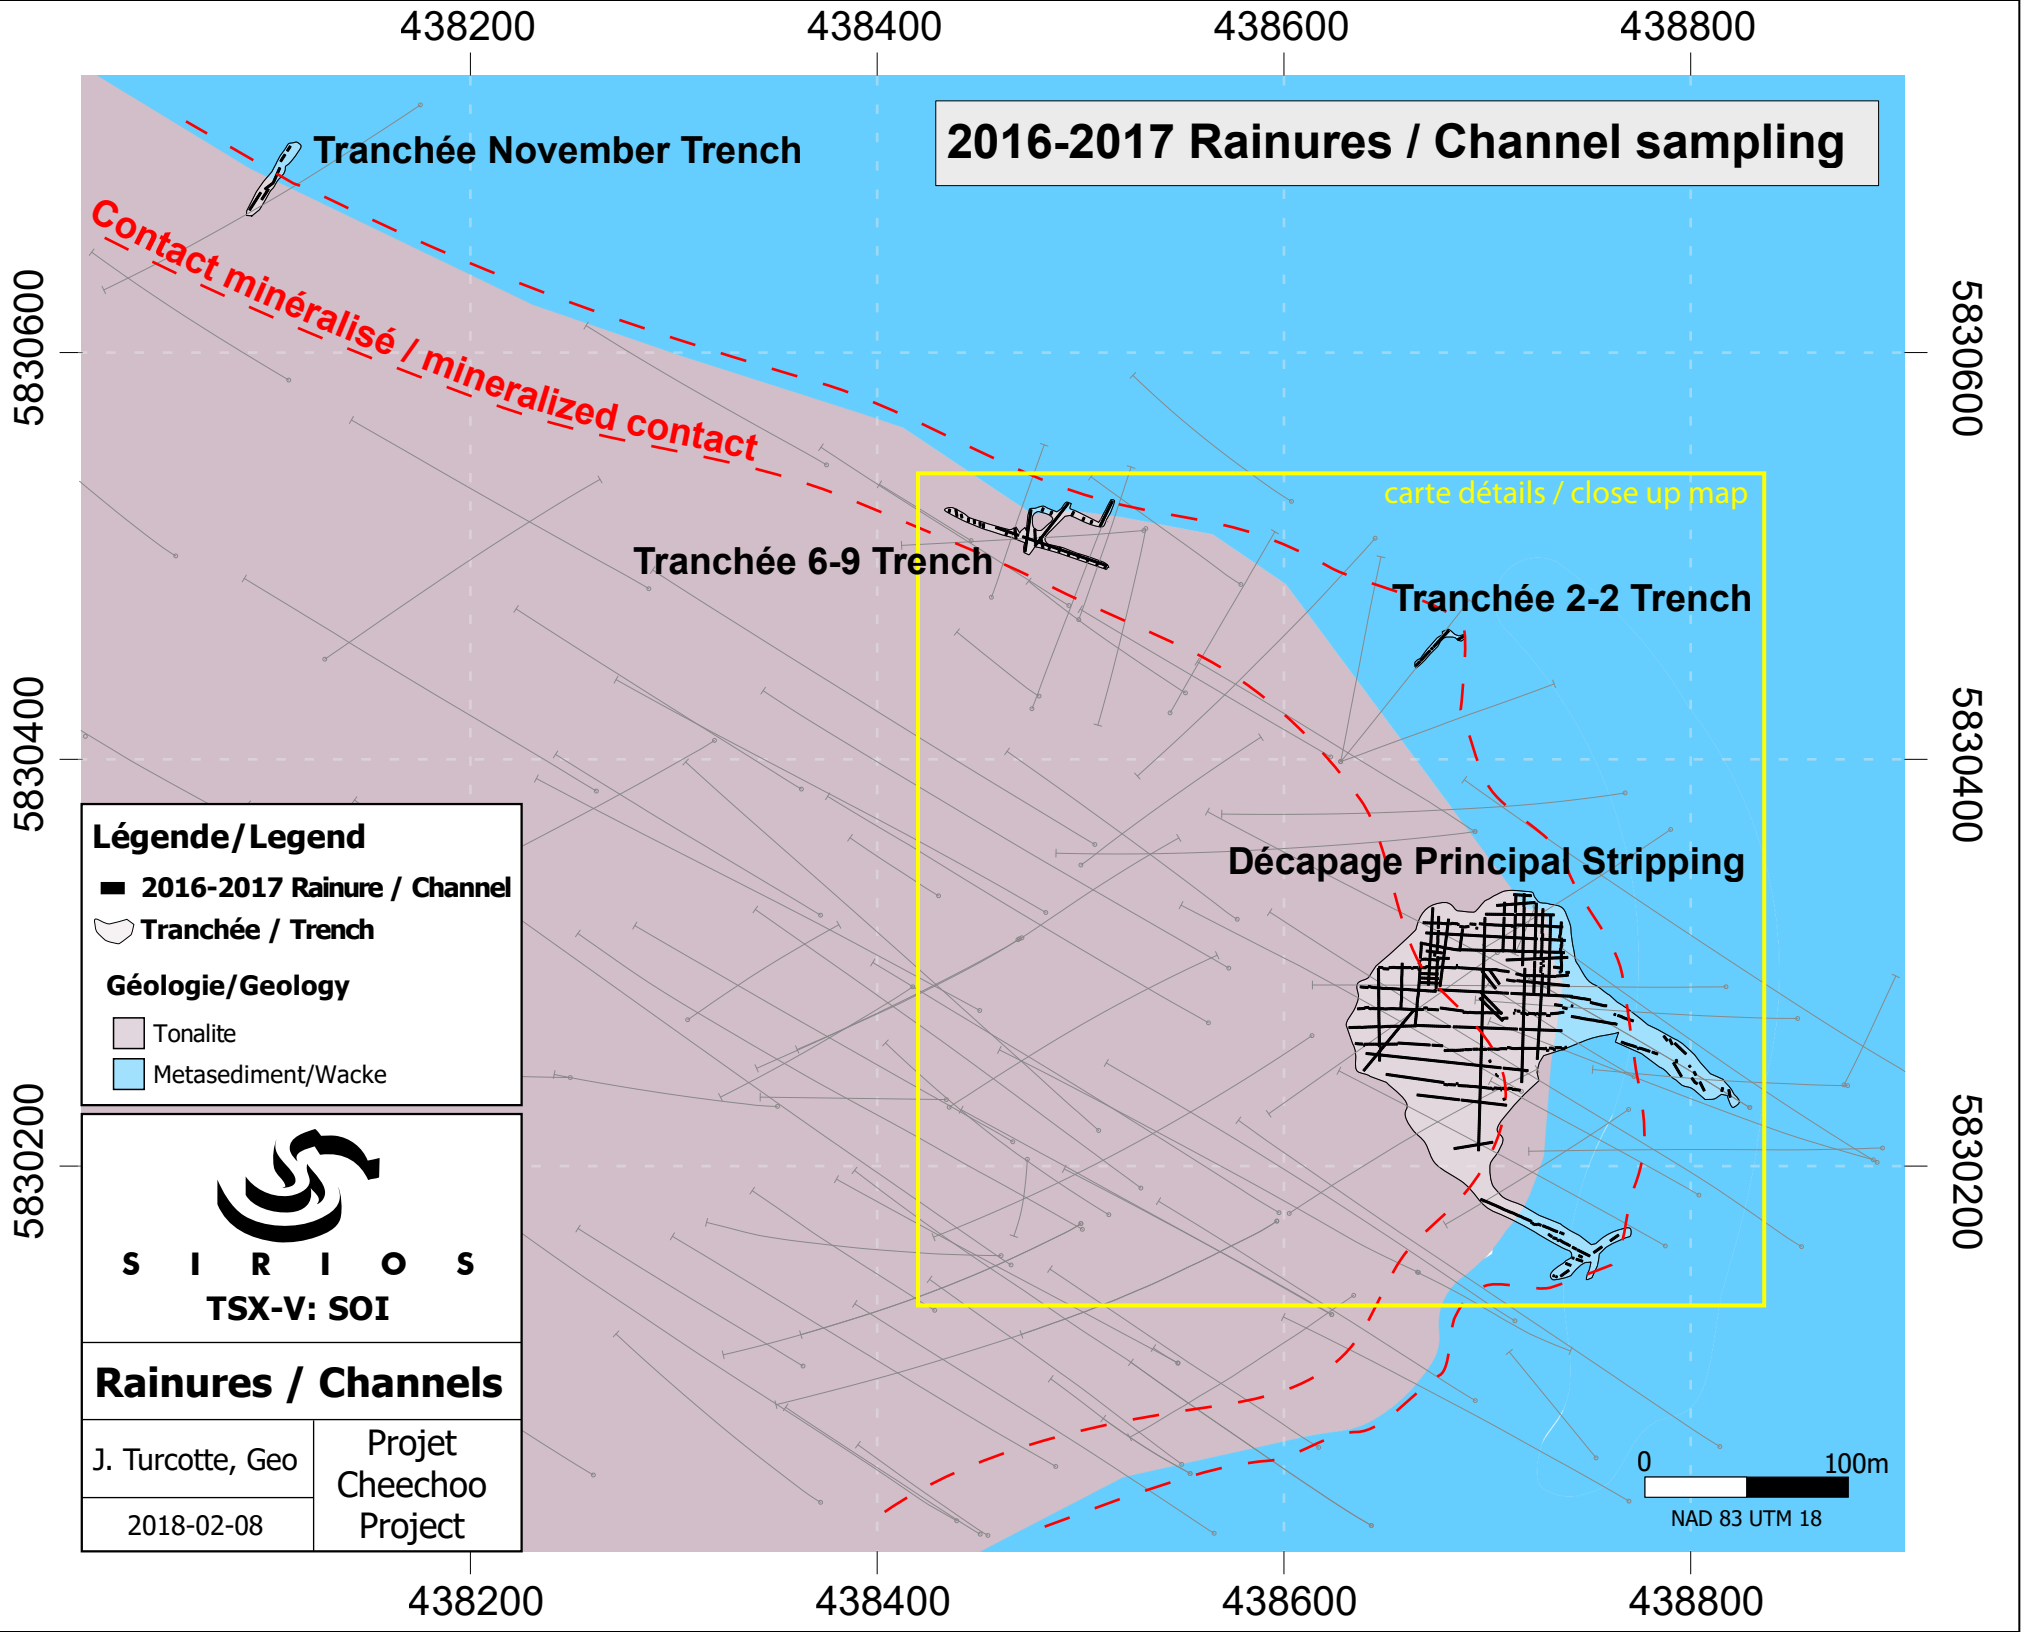

2016-2017 Rainures / Channel sampling

Légende / Legend

- 2016-2017 Rainure / Channel
- ☞ Tranchée / Trench

Géologie / Geology

- Tonalite
- Metasediment/Wacke

S I R I O S
TSX-V: SOI

Rainures / Channels

J. Turcotte, Geo	Projet Cheechoo
2018-02-08	Project